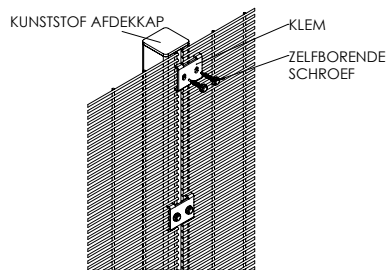

DETAIL TUSSENPAAL