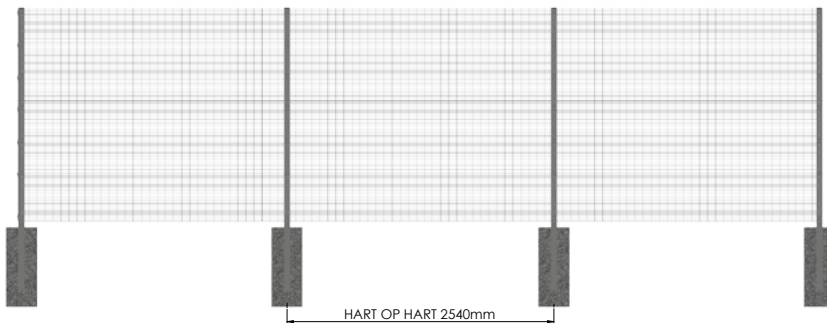

## VM II SECUFENCE

Het VM II hekwerksysteem is zeer eenvoudig te monteren en heeft een uitzonderlijk hoog veiligheidsniveau. Met de speciale klemmen in combinatie met 2 zelfborende veiligheidsschroeven is het een goede en economisch verantwoorde oplossing.

DETAIL HOEKPAAL

DETAIL TUSSENPAAL

DETAIL EINDPAAL

Hoogte	Palen	Lengte	H.o.h.	Aantal klemmen
2000	60x60x2	2600	2540	6
2400	60x60x2	3000	2540	8
3000	80x60x3	3800	2540	10
3600	80x60x3	4400	2540	12
4000	120x60x3	5000	2540	13
4700	op aanvraag	-	2540	16
5000	op aanvraag	-	2540	17
6000	op aanvraag	-	2540	20

\* alle afmetingen zijn in mm