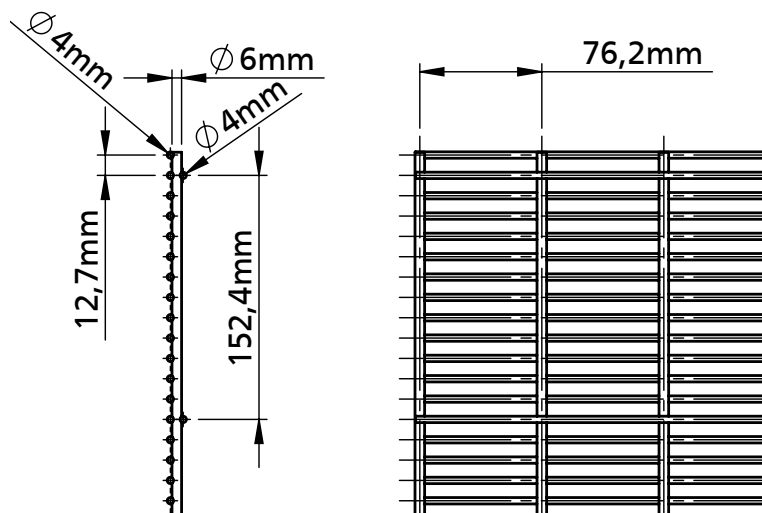

PANELEN

SECUFENCE DUO 4/6/4

MAASWIJDTE 76,2 X 12,7 MM

AFMETINGEN

OPPERVLAKTEBEHANDELINGEN

- Verzinkte draad met polyester poedercoating.
- Galfan (zink/alu draad) met polyester poedercoating.
- Standaard kleuren: RAL 6005, 6009, 7016 & 9005

GEWICHTEN

Hoogte	Verzinkte draad + RAL
2000 mm	51,8 kg
2400 mm	63,6 kg
3000 mm	75,3 kg
3600 mm	90,9 kg
4000 mm	102,6 kg
4700 mm	122,1 kg
5000 mm	129,9 kg
6000 mm	153,3 kg

Andere afmetingen, maaswijdtes en uitvoeringen op aanvraag.

TOEPASSINGEN

- Scholen
- Openbare ruimtes
- Zware Industrie
- Gevangenissen
- Infrastructuur
- Grenzen
- Terreinafzetting

BEVEILIGINGSNIVEAU 9

TECHNISCHE SPECIFICATIES

- Horizontale draadstaven: 2 x \varnothing 4 mm (om elke 152,4mm een extra dubbele draadstaaf)
- Verticale draadstaven: 1 x \varnothing 6 mm
- Lengte: 2.518 mm
- Hoogte: zie tabel
- Maaswijdte: 76,2 x 12,6 mm