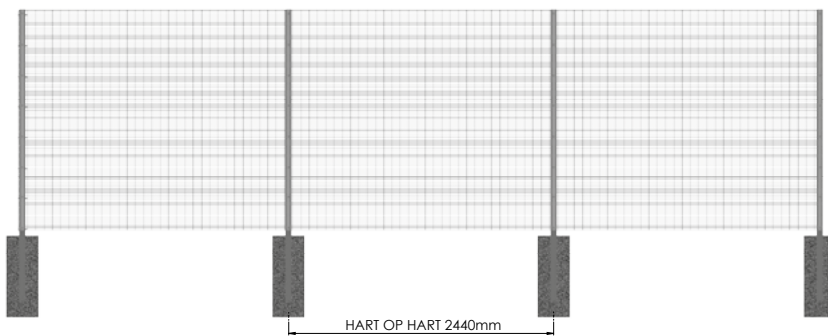

## VM V SECUFENCE

Het VM V hekwerksysteem is het meest klassieke systeem voor de montage van onze SECUFENCE panelen. De panelen worden "overlappend" gemonteerd en door middel van de speciale VM afdeklIJst in combinatie lange slotbouten en breekmoeren door de paal heen gemonteerd. Dit systeem is zeer sterk en inbraakveilig.

Hoogte	Palen	Lengte	H.o.h.	Aantal afdeklIJsten
2000	60x60x2	2600	2440	1
2400	60x60x2	3000	2440	1
3000	80x60x3	3800	2440	1
3600	80x60x3	4400	2440	2
4000	120x60x3	5000	2440	2
4700	op aanvraag	-	2440	2
5000	op aanvraag	-	2440	2
6000	op aanvraag	-	2440	2

\* alle afmetingen zijn in mm