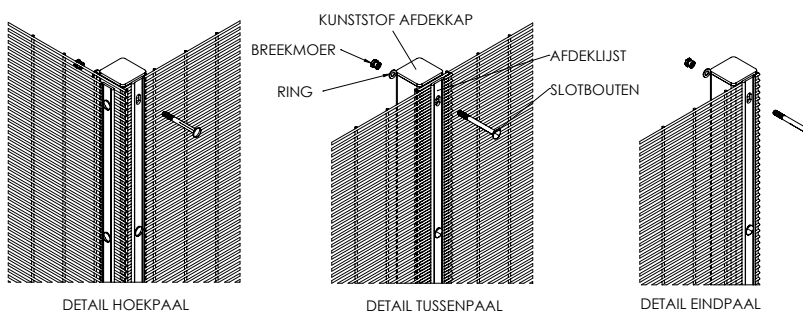

## VM V SECUFENCE

Het VM V hekwerksysteem is het meest klassieke systeem voor de montage van onze SECUFENCE panelen. De panelen worden "overlappend" gemonteerd en door middel van de speciale VM afdeklIJst in combinatie lange slotbouten en breekmoeren door de paal heen gemonteerd. Dit systeem is zeer sterk en inbraakveilig.

Hoogte	Palen	Lengte	H.o.h.	Aantal afdeklIJsten
2000	60x60x2	2600	2440	1
2400	60x60x2	3000	2440	1
3000	80x60x3	3800	2440	1
3600	80x60x3	4400	2440	2
4000	120x60x3	5000	2440	2
4700	op aanvraag	-	2440	2
5000	op aanvraag	-	2440	2
6000	op aanvraag	-	2440	2

\* alle afmetingen zijn in mm