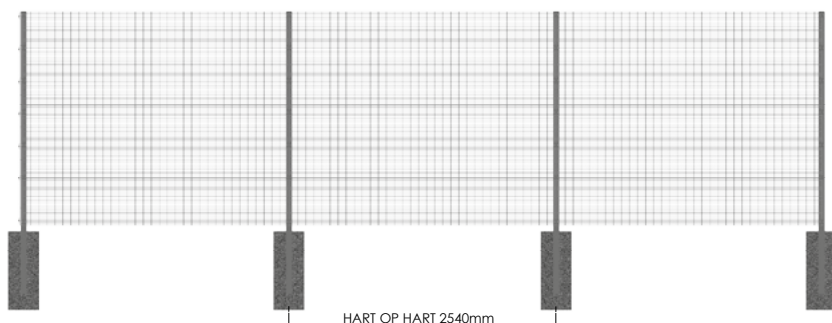

## VM II SECUFENCE DUO

Het VM II hekwerksysteem is zeer eenvoudig te monteren en heeft een uitzonderlijk hoog veiligheidsniveau. Met de speciale klemmen in combinatie met 2 zelfborende veiligheidsschroeven is het een goede en economisch verantwoorde oplossing.

DETAIL HOEKPAAL

DETAIL TUSSENPAAL

DETAIL EINDEPAAL

Hoogte	Palen	Lengte	H.o.h.	Aantal klemmen
2000	60x60x2	2600	2540	6
2400	60x60x2	3000	2540	8
3000	80x60x3	3800	2540	10
3600	80x60x3	4400	2540	12
4000	120x60x3	5000	2540	13
4700	op aanvraag	-	2540	16
5000	op aanvraag	-	2540	17
6000	op aanvraag	-	2540	20

\* alle afmetingen zijn in mm