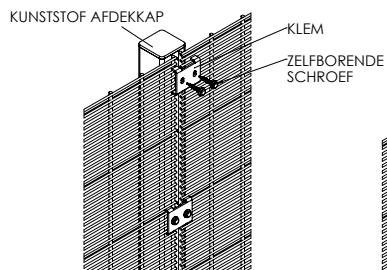

DETAIL TUSSENPAAL