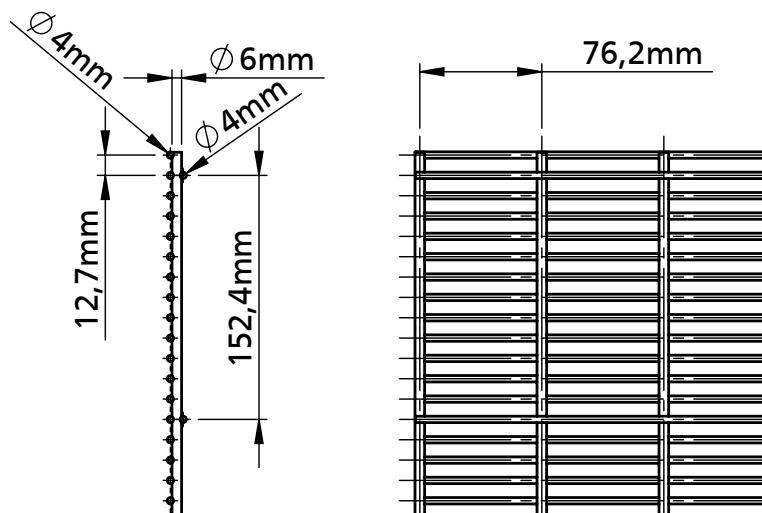

# SECUFENCE DUO 4/6/4

MAASWIJDTE 76,2 X 12,7 MM

### AFMETINGEN

### GEWICHTEN

Hoogte	Verzinkte draad + RAL
2000 mm	51,8 kg
2400 mm	63,6 kg
3000 mm	75,3 kg
3600 mm	90,9 kg
4000 mm	102,6 kg
4700 mm	122,1 kg
5000 mm	129,9 kg
6000 mm	153,3 kg

Andere afmetingen, maaswijdtes en uitvoeringen op aanvraag.

### TECHNISCHE SPECIFICATIES

- Horizontale draadstaven: 2 x  $\varnothing$  4 mm (om elke 152.4mm een extra dubbele draadstaaf)
- Verticale draadstaven: 1 x  $\varnothing$  6 mm
- Lengte: 2.518 mm
- Hoogte: zie tabel
- Maaswijdte: 76.2 x 12.6 mm