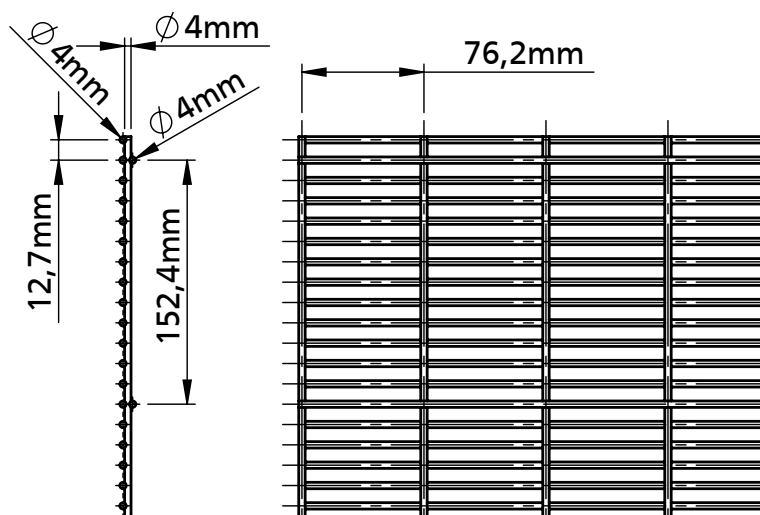

PANELEN

SECUFENCE DUO 4/4/4

MAASWIJDTE 76,2 X 12,7 MM

AFMETINGEN

OPPERVLAKTEBEHANDELINGEN

- Verzinkte draad met polyester poedercoating.
- Galfan (zink/alu draad met polyester poedercoating).
- Standaard kleuren: RAL 6005, 6009, 7016 & 9005

GEWICHTEN

Hoogte	Verzinkte draad + RAL
2000 mm	44,9 kg
2400 mm	55,0 kg
3000 mm	65,1 kg
3600 mm	78,7 kg
4000 mm	88,8 kg
4700 mm	105,7 kg
5000 mm	112,4 kg
6000 mm	132,7 kg

Andere afmetingen, maaswijdtes en uitvoeringen op aanvraag.

TOEPASSINGEN

- Scholen
- Openbare ruimtes
- Zware Industrie
- Gevangenissen
- Infrastructuur

BEVEILIGINGSNIVEAU 8

TECHNISCHE SPECIFICATIES

- Horizontale draadstaven: 2 x \varnothing 4 mm (om elke 152.4mm een extra dubbele draadstaaf)
- Verticale draadstaven: 1 x \varnothing 4 mm
- Lengte: 2.520 mm
- Hoogte: zie tabel
- Maaswijdte: 76.2 x 12.6 mm