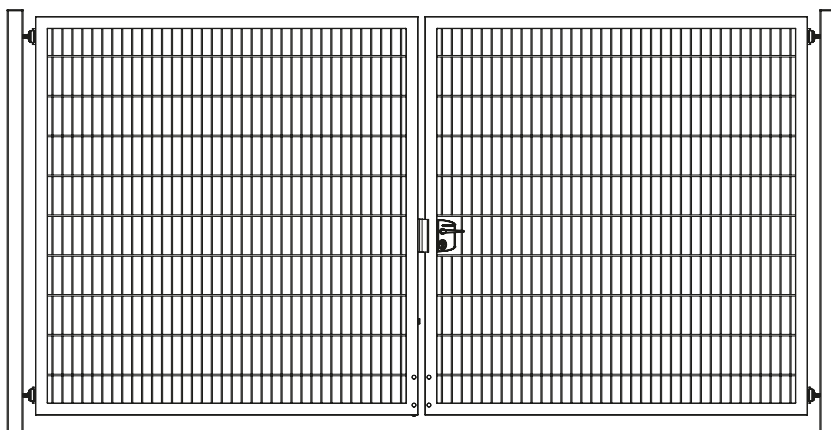

DUBBELE DRAAIPOORT THOR

De draaiporten type THOR munten uit in stabiliteit en duurzaamheid. Deze kwaliteit wordt gewaarborgd door het gebruik van hoogwaardige materialen en de zorgvuldige bewerking hiervan met state-of-the-art productietechnieken.

De Thor poorten worden allemaal in onze eigen fabrieken geproduceerd waardoor we een constante prijs/kwaliteit kunnen waarborgen.

TECHNISCHE SPECIFICATIES

Kader	stalen kokerprofiel 60/40 in verstek gelast
Poortvulling	ingelast DUOFENCE PREMIUM paneel
Scharnieren	Locinox 180° 4-dimensionaal regelbaar M16
Slotkast	Locinox met RVS binnenwerk, europaal cilinder met 3 sleutels
Slotvanger	Locinox SAKL QF aluminium
Afwerking	Thermisch verzinkt vlg. EN ISO 1461
Optioneel	Poedercoating, standaardkleuren ral 6009/9005/7016 Opschroefbare puntenkam Opschroefbare draadaansluiting

Hoogte poort	Poortpalen breedte 3.00 mtr	Poortpalen breedte 4.00 mtr	Poortpalen breedte 5.00 mtr
1.0 mtr	80x80x3 l:1800mm	100x100x3 l:1800mm	120x120x3 l:1800mm
1.2 mtr	80x80x3 l:2000mm	100x100x3 l:2000mm	120x120x3 l:2000mm
1.4 mtr	80x80x3 l:2200mm	100x100x3 l:2200mm	120x120x3 l:2200mm
1.6 mtr	80x80x3 l:2400mm	100x100x3 l:2400mm	120x120x3 l:2400mm
1.8 mtr	80x80x3 l:2600mm	100x100x3 l:2600mm	120x120x3 l:2600mm
2.0 mtr	80x80x3 l:2800mm	100x100x3 l:2800mm	120x120x3 l:2800mm