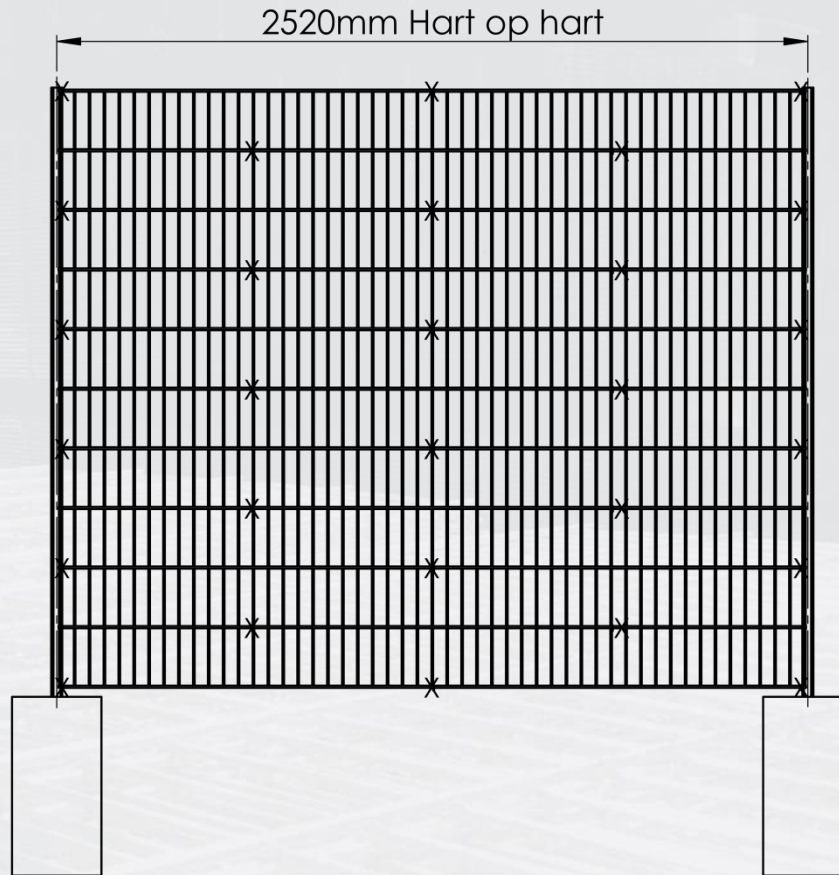

Positie en aantal draadankers voor schanskorven

Profiel lengte	Mathoogte	Minimaal aantal ankers
1400 mm	800 mm	13 stuks
1600 mm	1000 mm	15 stuks
1800 mm	1200 mm	18 stuks
2000 mm	1430 mm	21 stuks
2200 mm	1630 mm	24 stuks
2400 mm	1830 mm	27 stuks
2600 mm	2030 mm	30 stuks
2800 mm	2230 mm	33 stuks