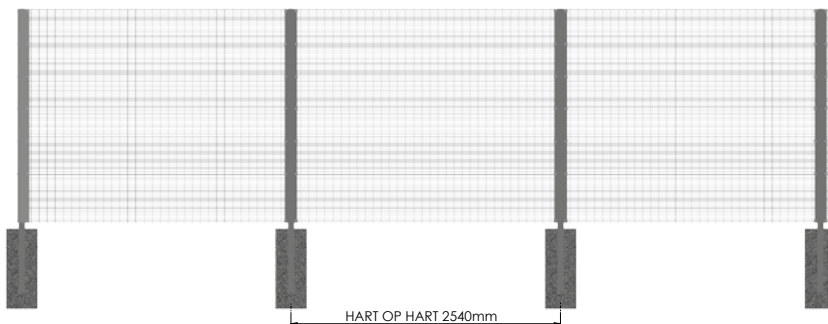

VM IV SECUFENCE DUO

VM IV SECUFENCE DUO

Het VM IV hekwerksysteem is zeer eenvoudig te monteren en heeft het hoogst haalbare veiligheidsniveau. Verschillende hoogtes in de hekwerklijn zijn gemakkelijk te overbruggen omdat er geen voorgeboorde gaten in de palen aanwezig zijn, waardoor de flexibiliteit optimaal is. Door middel van de speciale U-beugels met montagehaken in combinatie met een afdekljst over de gehele hoogte van het hek, slotbouten en breekmoeren is met dit systeem de hoogst haalbare veiligheidsgraad gegarandeerd.

Hoogte	Palen	Lengte	H.o.h.	Aantal U-beugels
2000	60x60x2	2600	2540	6
2400	60x60x2	3000	2540	8
3000	80x60x3	3800	2540	10
3600	80x60x3	4400	2540	12
4000	120x60x3	5000	2540	13
4700	op aanvraag	-	2540	16
5000	op aanvraag	-	2540	17
6000	op aanvraag	-	2540	20