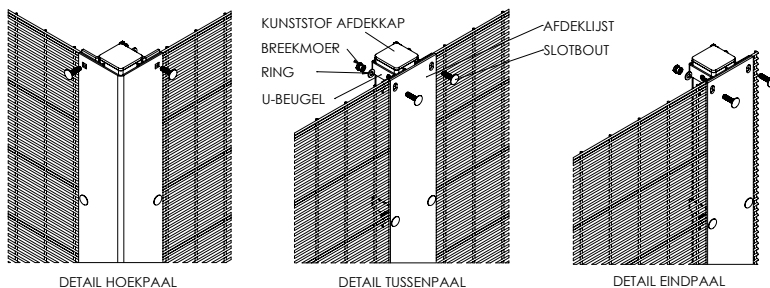

VM IV SECUFENCE DUO

VM IV SECUFENCE DUO

Het VM IV hekwerksysteem is zeer eenvoudig te monteren en heeft het hoogst haalbare veiligheidsniveau. Verschillende hoogtes in de hekwerklijn zijn gemakkelijk te overbruggen omdat er geen voorgeboorde gaten in de palen aanwezig zijn, waardoor de flexibiliteit optimaal is. Door middel van de speciale U-beugels met montagehaken in combinatie met een afdekljst over de gehele hoogte van het hek, slotbouten en breekmoeren is met dit systeem de hoogst haalbare veiligheidsgraad gegarandeerd.

Hoogte	Palen	Lengte	H.o.h.	Aantal U-beugels
2000	60x60x2	2600	2540	6
2400	60x60x2	3000	2540	8
3000	80x60x3	3800	2540	10
3600	80x60x3	4400	2540	12
4000	120x60x3	5000	2540	13
4700	op aanvraag	-	2540	16
5000	op aanvraag	-	2540	17
6000	op aanvraag	-	2540	20