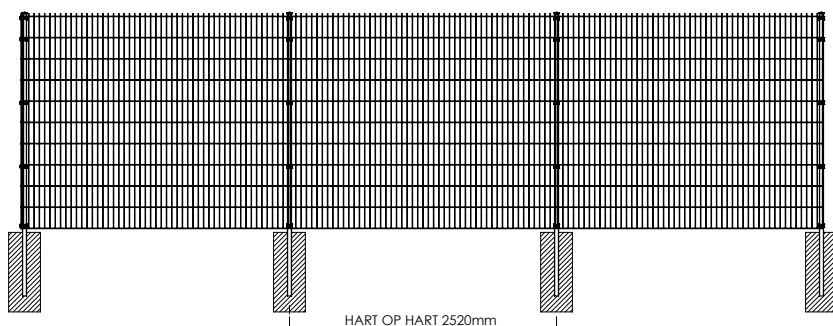

VM IV DUOFENCE

VM IV DUOFENCE

Het hekwerksysteem VM IV waarborgt in combinatie met onze DUOFENCE panelen een zeer eenvoudige montage en een hoog beveiligingsniveau. De rechthoekige palen van 60x40mm met voormonteerde geluiddempende afstandhouders, in combinatie met roestvrij stalen klemplaatjes en veiligheidsbouten maken dit systeem uiterst kosten efficiënt en zeer bestendig tegen vandalisme en/of inbraak.

DETAIL HOEKPAAL

DETAIL TUSSENPAAL

DETAIL EINDEPAAL

Hoogte	Palen	Lengte	H.o.h.	Klemmen
600	60x40x2	1200	2520	3
800	60x40x2	1400	2520	3
1000	60x40x2	1600	2520	3
1200	60x40x2	1800	2520	4
1430	60x40x2	2000	2520	4
1630	60x40x2	2200	2520	4
1830	60x40x2	2400	2520	4
2030	60x40x2	2600	2520	5
2230	60x40x2	2800	2520	5
2430	60x40x2	3000	2520	5