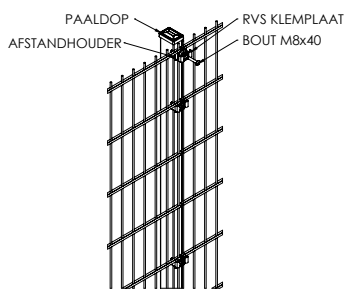

VM IV DUOFENCE

VM IV DUOFENCE

Het hekwerksysteem VM IV waarborgt in combinatie met onze DUOFENCE panelen een zeer eenvoudige montage en een hoog beveiligingsniveau. De rechthoekige palen van 60x40mm met voormonteerde geluiddempende afstandhouders, in combinatie met roestvrij stalen klemplaatjes en veiligheidsbouten maken dit systeem uiterst kosten efficiënt en zeer bestendig tegen vandalisme en/of inbraak.

DETAIL HOEKPAAL

DETAIL TUSSENPAAL

DETAIL EINDEPAAL

Hoogte	Palen	Lengte	H.o.h.	Klemmen
600	60x40x2	1200	2520	3
800	60x40x2	1400	2520	3
1000	60x40x2	1600	2520	3
1200	60x40x2	1800	2520	4
1430	60x40x2	2000	2520	4
1630	60x40x2	2200	2520	4
1830	60x40x2	2400	2520	4
2030	60x40x2	2600	2520	5
2230	60x40x2	2800	2520	5
2430	60x40x2	3000	2520	5