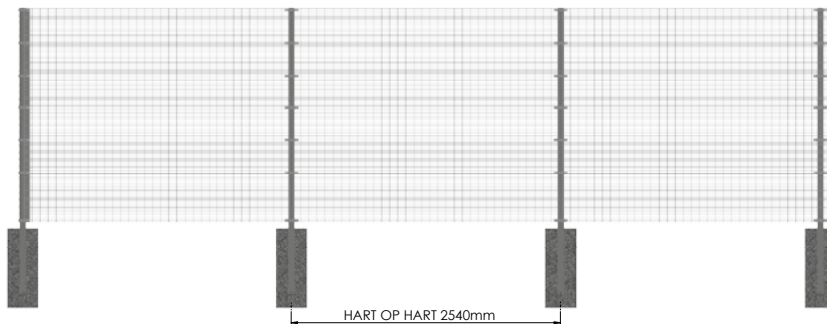

VM III SECUFENCE DUO

VM III SECUFENCE DUO

Het VM III hekwerksysteem is een zeer eenvoudig en flexibel te monteren systeem. Verschillende hoogtes in de hekwerklijn zijn gemakkelijk te overbruggen omdat er geen voorgeboorde gaten in de palen aanwezig zijn, waardoor de flexibiliteit optimaal is. Door middel van de speciale U-beugels met montagehaken in combinatie met een kleine montageplaat, slotbouten en breekmoeren is met dit systeem een hoge veiligheidsgraad gegarandeerd.

Hoogte	Palen	Lengte	H.o.h.	Aantal klemmen
2000	60x60x2	2600	2540	6
2400	60x60x2	3000	2540	8
3000	80x60x3	3800	2540	10
3600	80x60x3	4400	2540	12
4000	120x60x3	5000	2540	13
4700	op aanvraag	-	2540	16
5000	op aanvraag	-	2540	17
6000	op aanvraag	-	2540	20

* alle afmetingen zijn in mm

BEVEILIGINGSNIVEAU 8

TOEPASSINGEN

- Scholen
- Openbare ruimtes
- Zware Industrie
- Gevangenissen
- Infrastructuur