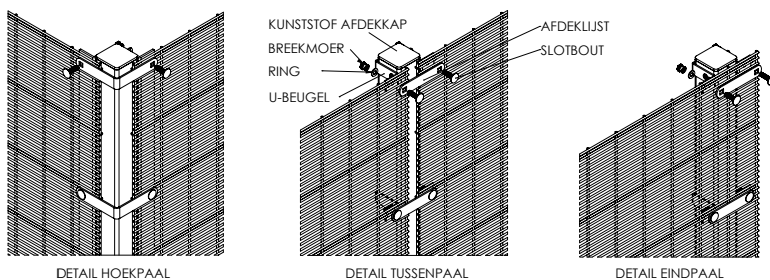

VM III SECUFENCE DUO

VM III SECUFENCE DUO

Het VM III hekwerksysteem is een zeer eenvoudig en flexibel te monteren systeem. Verschillende hoogtes in de hekwerklijn zijn gemakkelijk te overbruggen omdat er geen voorgeboorde gaten in de palen aanwezig zijn, waardoor de flexibiliteit optimaal is. Door middel van de speciale U-beugels met montagehaken in combinatie met een kleine montageplaat, slotbouten en breekmoeren is met dit systeem een hoge veiligheidsgraad gegarandeerd.

Hoogte	Palen	Lengte	H.o.h.	Aantal klemmen
2000	60x60x2	2600	2540	6
2400	60x60x2	3000	2540	8
3000	80x60x3	3800	2540	10
3600	80x60x3	4400	2540	12
4000	120x60x3	5000	2540	13
4700	op aanvraag	-	2540	16
5000	op aanvraag	-	2540	17
6000	op aanvraag	-	2540	20