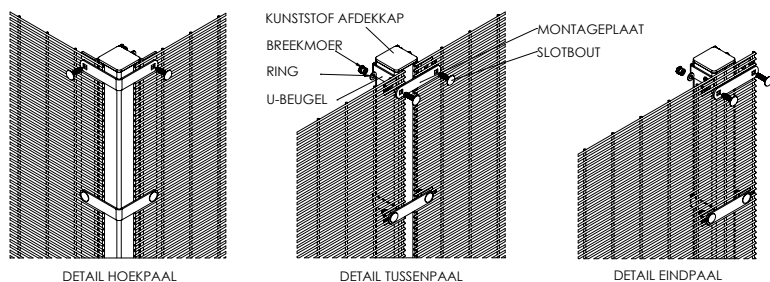

VM III SECUFENCE

VM III SECUFENCE

Het VM III hekwerksysteem is een zeer eenvoudig en flexibel te monteren systeem. Verschillende hoogtes in de hekwerklijn zijn gemakkelijk te overbruggen omdat er geen voorgeboorde gaten in de palen aanwezig zijn, waardoor de flexibiliteit optimaal is. Door middel van de speciale U-beugels met montagehaken in combinatie met een kleine montageplaat, slotbouten en breekmoeren is met dit systeem een hoge veiligheidsgraad gegarandeerd.

Hoogte	Palen	Lengte	H.o.h.	Aantal U-beugels
2000	60x60x2	2600	2540	6
2400	60x60x2	3000	2540	8
3000	80x60x3	3800	2540	10
3600	80x60x3	4400	2540	12
4000	120x60x3	5000	2540	13
4700	op aanvraag	-	2540	16
5000	op aanvraag	-	2540	17
6000	op aanvraag	-	2540	20