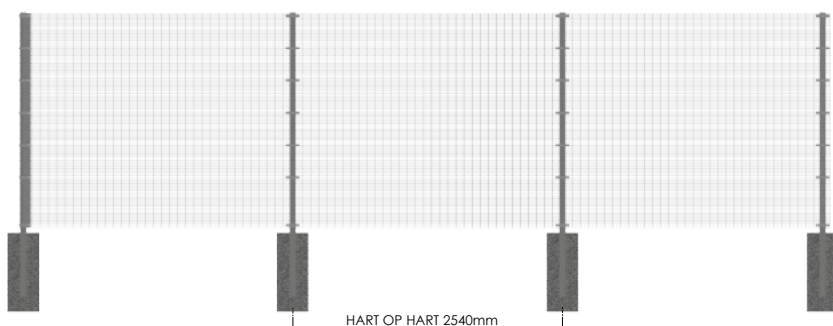

VM III SECUFENCE

VM III SECUFENCE

Het VM III hekwerksysteem is een zeer eenvoudig en flexibel te monteren systeem. Verschillende hoogtes in de hekwerklijn zijn gemakkelijk te overbruggen omdat er geen voorgeboorde gaten in de palen aanwezig zijn, waardoor de flexibiliteit optimaal is. Door middel van de speciale U-beugels met montagehaken in combinatie met een kleine montageplaat, slotbouten en breekmoeren is met dit systeem een hoge veiligheidsgraad gegarandeerd.

Hoogte	Palen	Lengte	H.o.h.	Aantal U-beugels
2000	60x60x2	2600	2540	6
2400	60x60x2	3000	2540	8
3000	80x60x3	3800	2540	10
3600	80x60x3	4400	2540	12
4000	120x60x3	5000	2540	13
4700	op aanvraag	-	2540	16
5000	op aanvraag	-	2540	17
6000	op aanvraag	-	2540	20