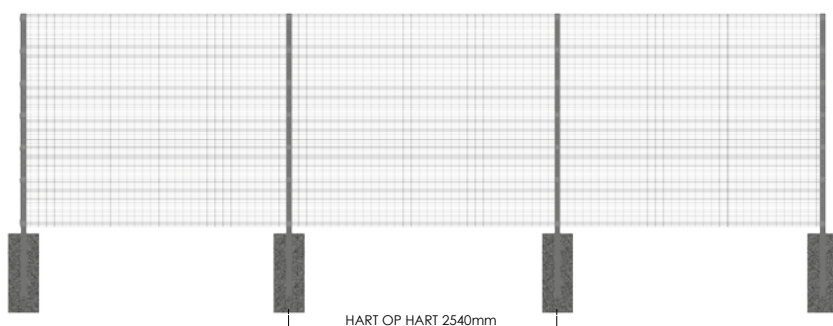

VM I SECUFENCE

VM I SECUFENCE

Het VM I hekwerksysteem is zeer eenvoudig te monteren en heeft een uitzonderlijk hoog veiligheidsniveau. De spiderklem in combinatie met zelftappende bouten is een goede en kostenbesparende oplossing.

Hoogte	Palen	Lengte	H.o.h.	Aantal klemmen
2000	60x60x2	2600	2540	6
2400	60x60x2	3000	2540	8
3000	80x60x3	3800	2540	10
3600	80x60x3	4400	2540	12
4000	120x60x3	5000	2540	13
4700	op aanvraag	-	2540	16
5000	op aanvraag	-	2540	17
6000	op aanvraag	-	2540	20