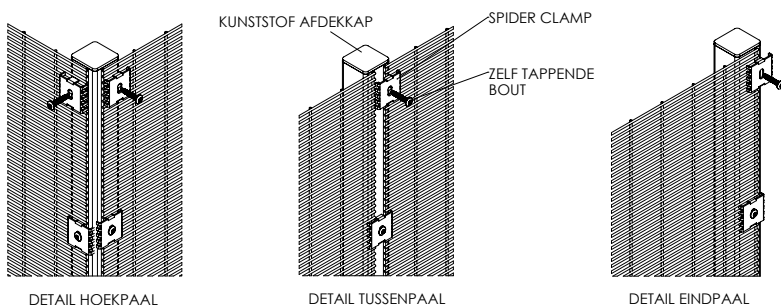

VM I SECUFENCE

VM I SECUFENCE

Het VM I hekwerksysteem is zeer eenvoudig te monteren en heeft een uitzonderlijk hoog veiligheidsniveau. De spiderklem in combinatie met zelftappende bouten is een goede en kostenbesparende oplossing.

Hoogte	Palen	Lengte	H.o.h.	Aantal klemmen
2000	60x60x2	2600	2540	6
2400	60x60x2	3000	2540	8
3000	80x60x3	3800	2540	10
3600	80x60x3	4400	2540	12
4000	120x60x3	5000	2540	13
4700	op aanvraag	-	2540	16
5000	op aanvraag	-	2540	17
6000	op aanvraag	-	2540	20