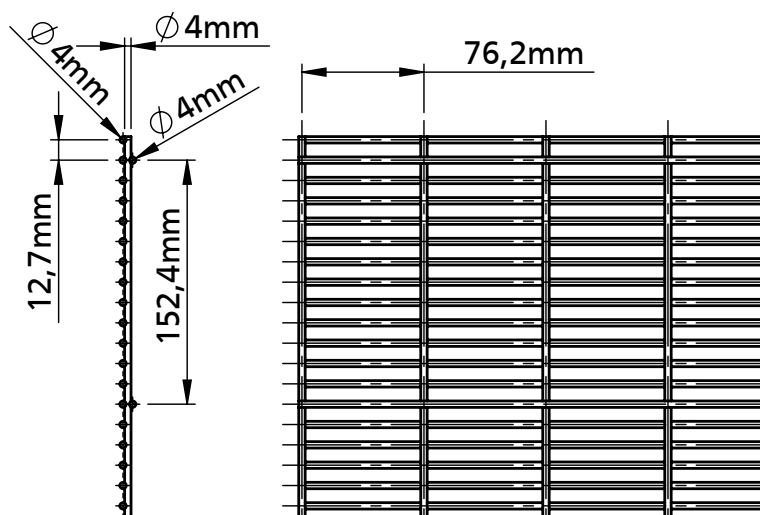

## PANELEN

# SECUFENCE DUO 4/4/4

MAASWIJDTE 76,2 X 12,7 MM

### AFMETINGEN

### TECHNISCHE SPECIFICATIES

- Horizontale draadstaven: 2 x  $\varnothing 4\text{ mm}$  (om elke 152.4mm een extra dubbele draadstaaf)
- Verticale draadstaven: 1 x  $\varnothing 4\text{ mm}$
- Lengte: 2.520 mm
- Hoogte: zie tabel
- Maaswijdte: 76.2 x 12.6 mm