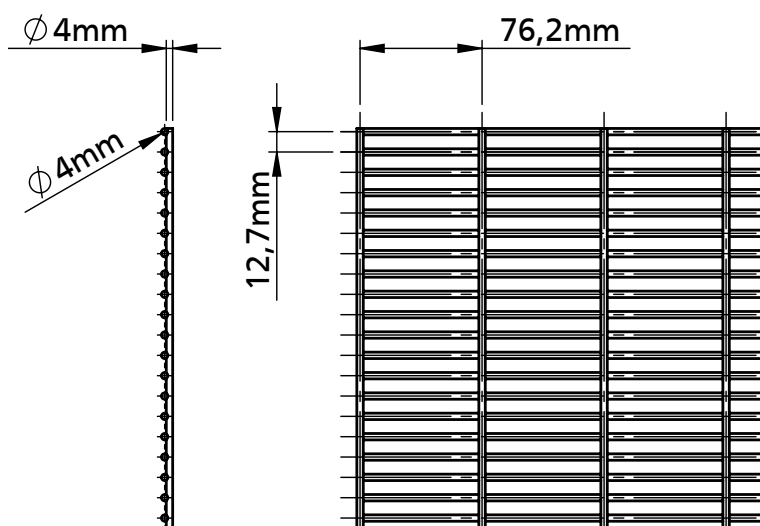

PANELEN SECUFENCE 4/4 MAASWIJDTE 76,2 X 12,7 MM

AFMETINGEN

OPPERVLAKTEBEHANDELINGEN

- Verzinkte draad met polyester poedercoating.
- Galfan (zink/alu draad met polyester poedercoating).
- Standaard kleuren: RAL 6005, 6009, 7016 & 9005

GEWICHTEN

Hoogte	Verzinkte draad + RAL
2000 mm	41,5 kg
2400 mm	49,6 kg
3000 mm	62,2 kg
3600 mm	74,6 kg
4000 mm	82,7 kg
4700 mm	97,4 kg
5000 mm	103,5 kg
6000 mm	124,2 kg

Andere afmetingen, maaswijdtes en uitvoeringen op aanvraag.

TOEPASSINGEN

- Scholen
- Openbare ruimtes
- Zware Industrie
- Gevangenis
- Infrastructuur
- Terreinafzetting

BEVEILIGINGSNIVEAU 7

TECHNISCHE SPECIFICATIES

- Horizontale draadstaven: 1 x \varnothing 4 mm
- Verticale draadstaven: 1 x \varnothing 4 mm
- Lengte: 2.518 mm
- Hoogte: zie tabel
- Maaswijdte: 76.2 x 12.6 mm